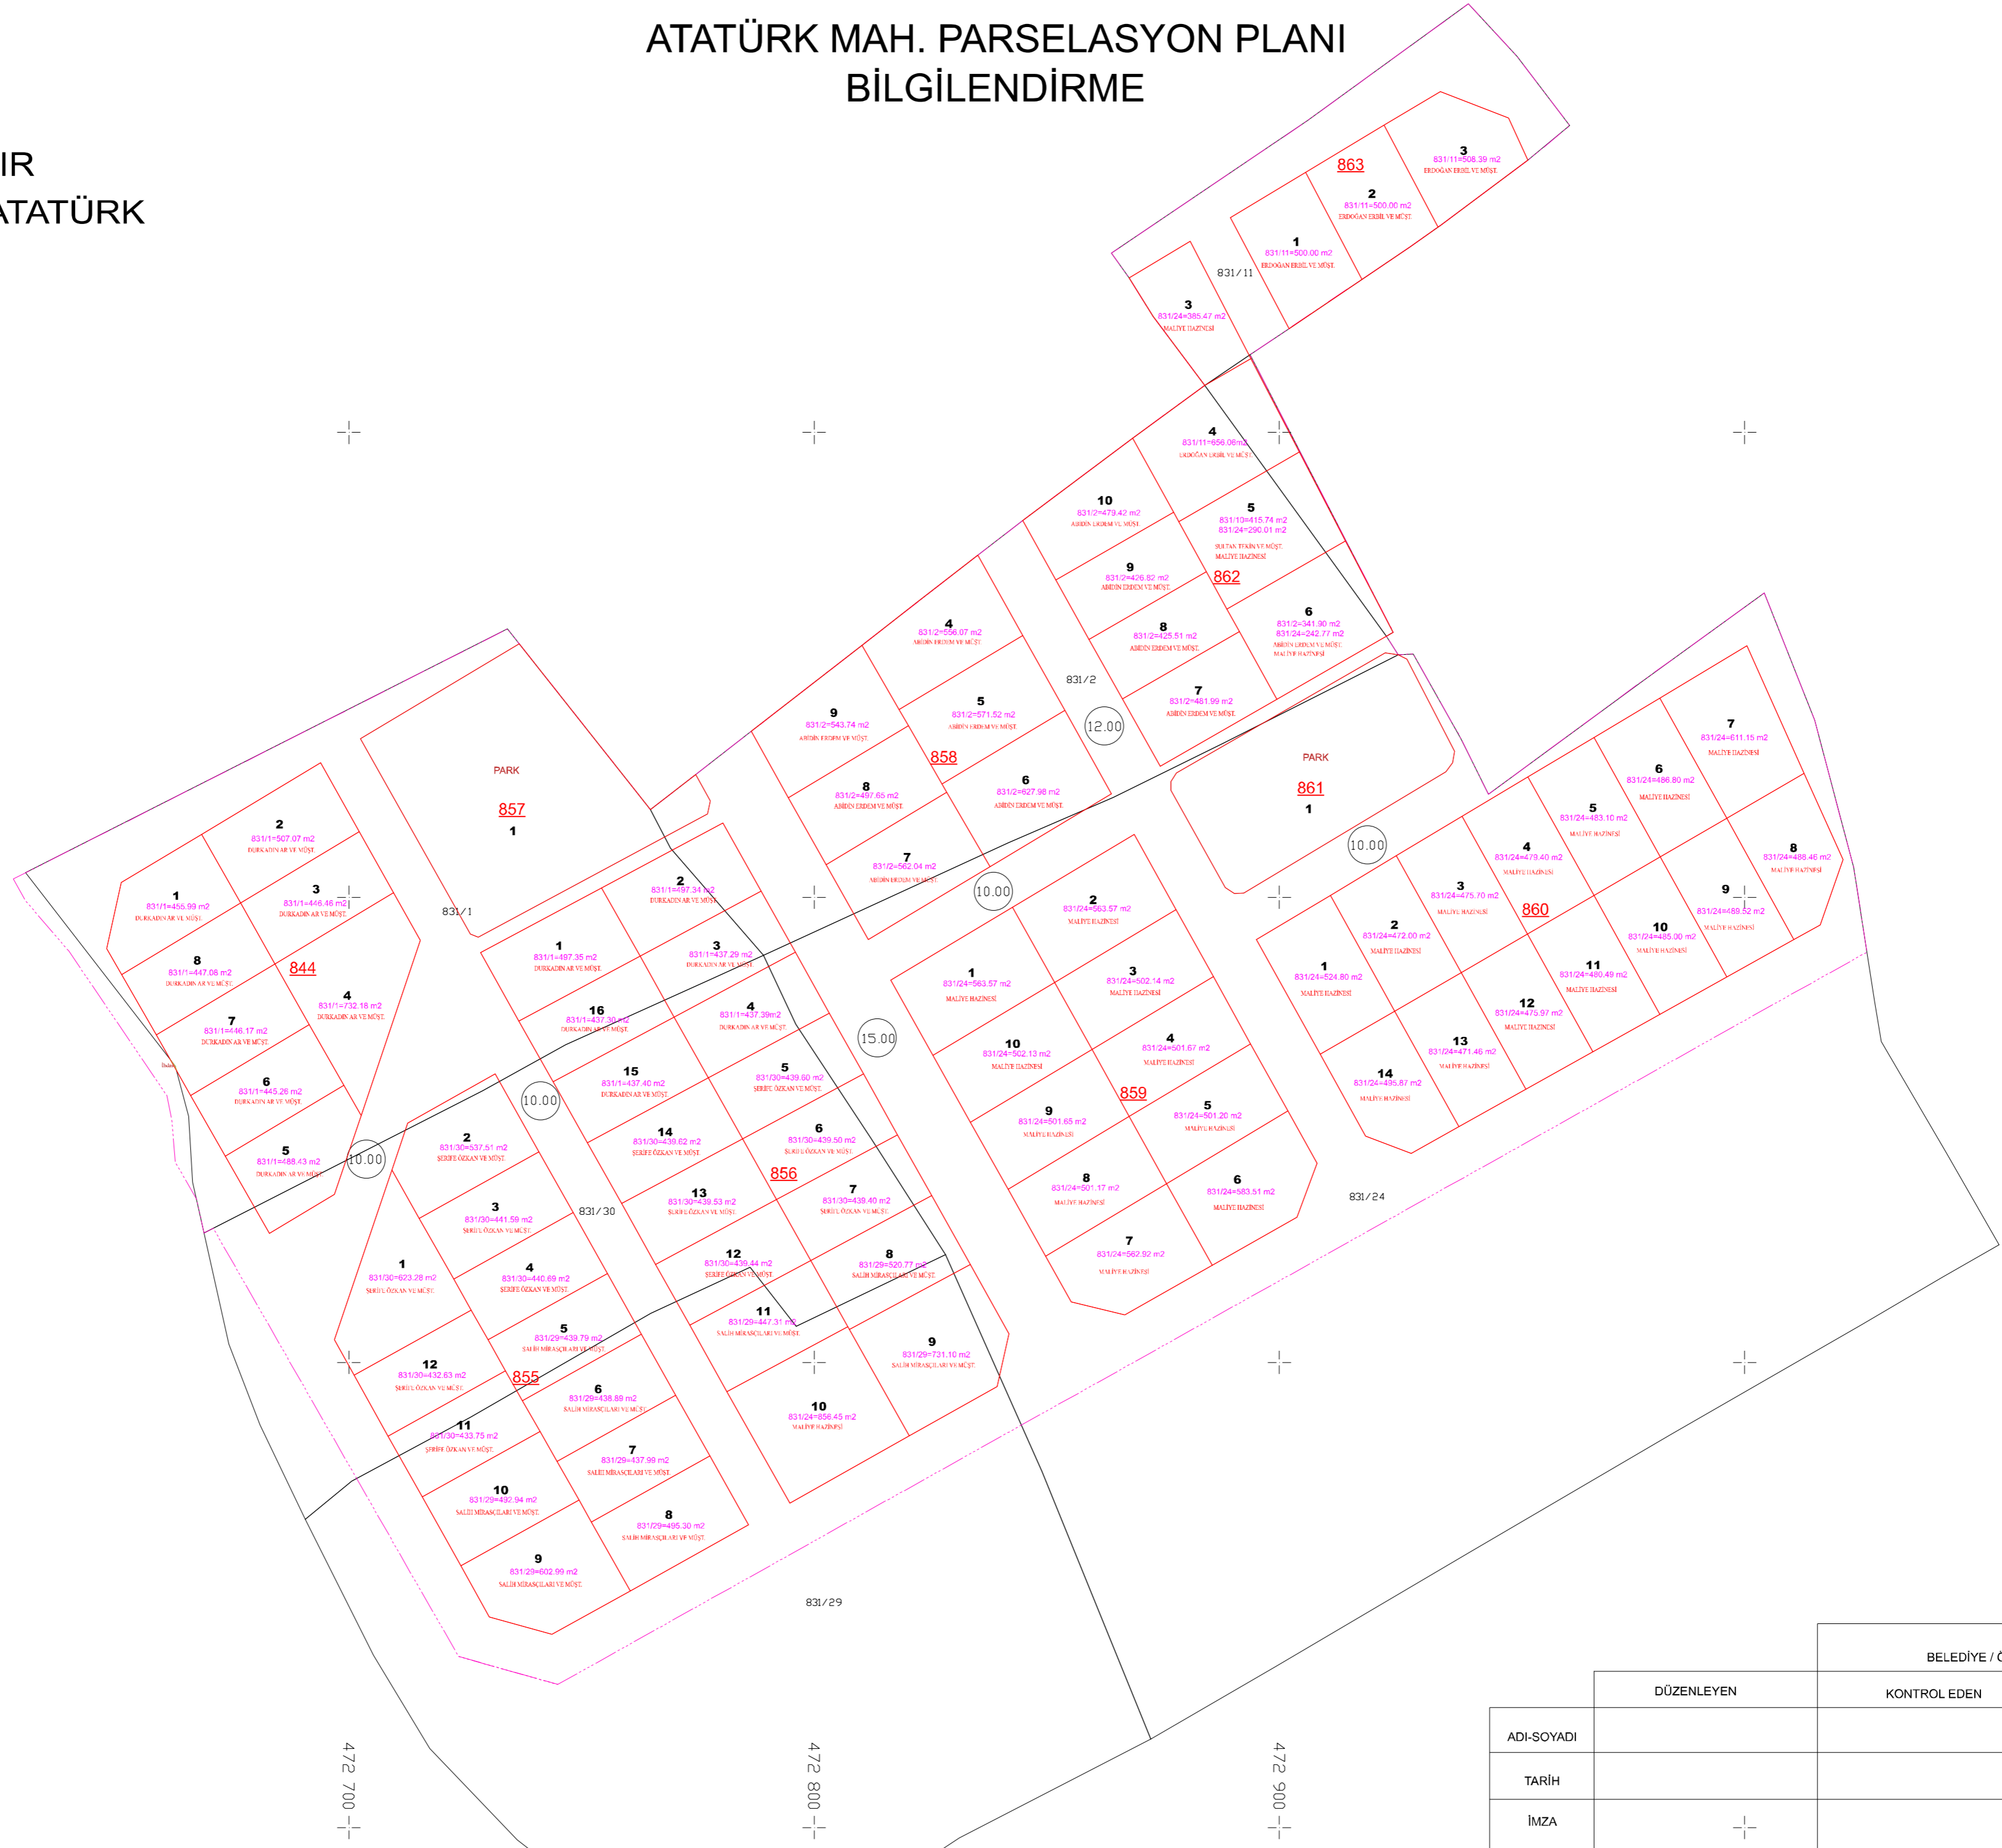

ATATÜRK MAH. PARSELASYON PLANI BİLGİLENDİRME

İLİ: BURDUR
İLÇESİ: ÇAVDIR
MAHALLESİ: ATATÜRK

4 112 400

4 112 300

4 112 200

4 112 100

472 500

472 700